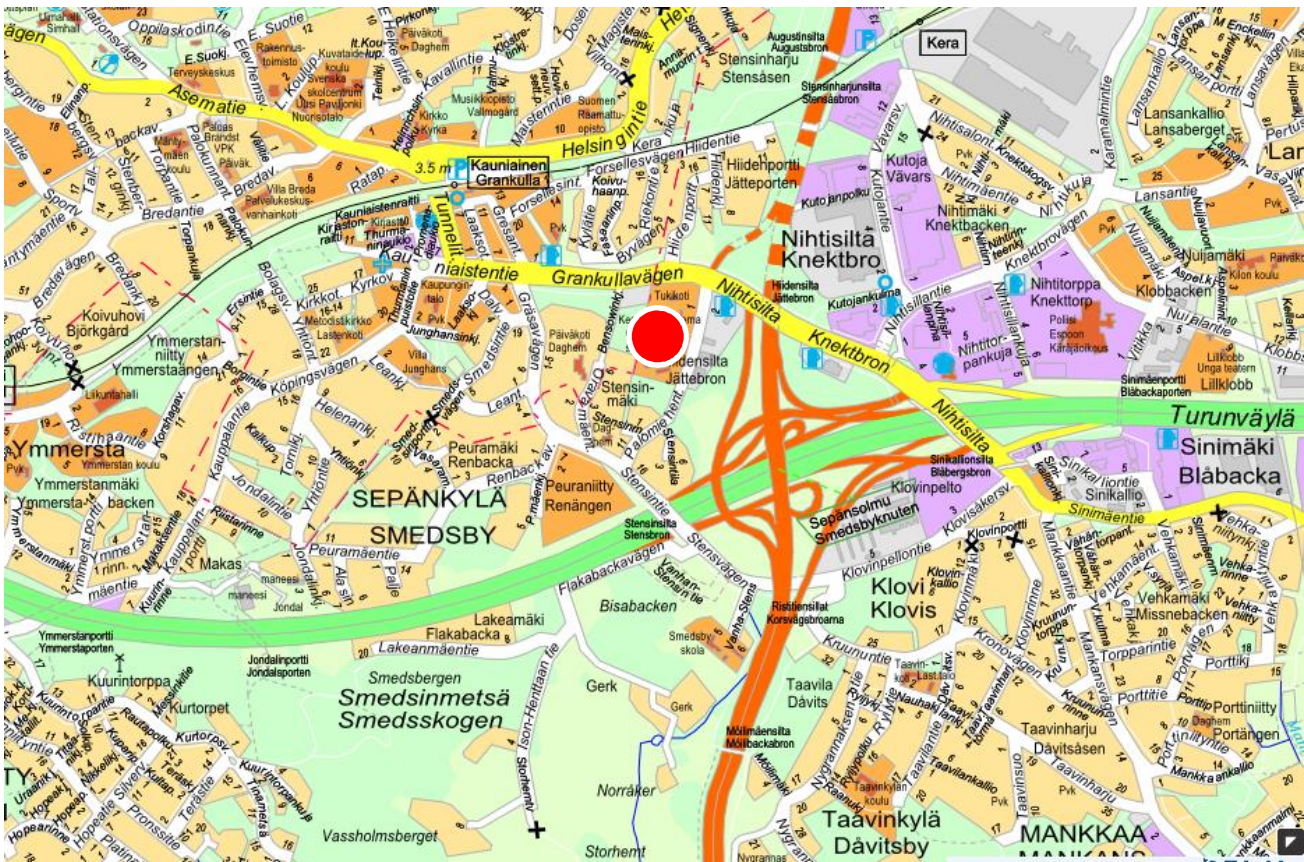

LÄNSI-UUDENMAAN PELASTUSLAITOS, KESKUSPALOASEMA

PALOMIEHENTIE 1, ESPOO

PUHELIN (VAIHDE) (09) 816 28699

VIERASPYSÄKÖINTI
16 PAIKKA

A-OVI, VIERAIDEN
SISÄÄNKÄYNTI

VIERASPYSÄKÖINTI
4 PAIKKA

Foto Mikael Lindén